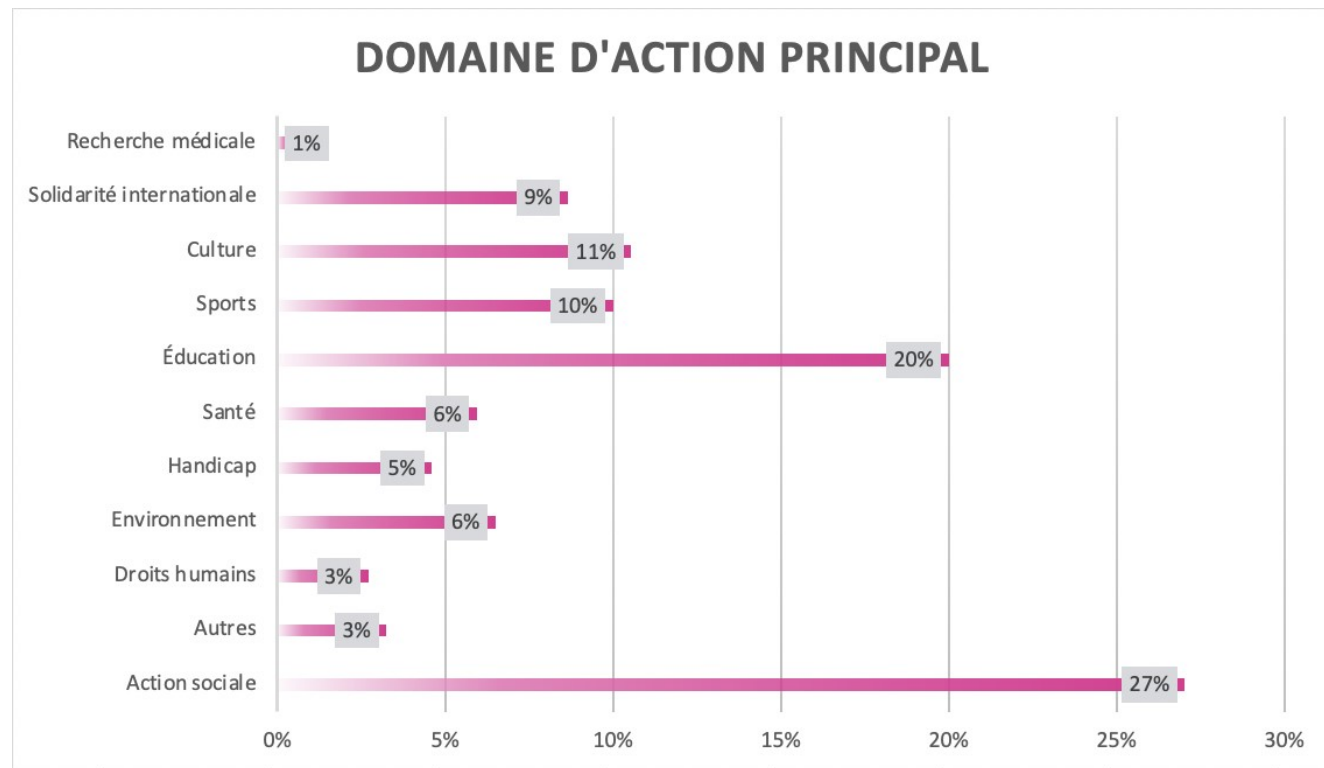

Chiffres d'audience

- **AUTODIAG**
- **Conseillez Vous**

AUTODIAG

Date # autodiag	Fin2021 275	31/01 312	28/02 339	31/03 387	30/04 422
BUDGET < 500K€	62%	58%	58%	60%	62%
ANCIENNETÉ < ou = 5 ans	25%	25%	25%	23%	22%
LOCALISATION Province/DOM	49%	48%	49%	52%	53%
SALARIÉS Aucun	18%	16%	19%	20%	21%
1 à 9	52%	53%	52%	52%	52%
BÉNÉVOLES <10	26%	78%	68%	68%	70%
<50	67%	14%	12%	12%	11%
50 & +	33%	14%	20%	20%	19%

422 réponses depuis le lancement (Mi mai 2021)

« Conseillez Vous »

(depuis le 31 mars – date du lancement)

- Mosaïque d'accueil: **168** vues

Les thèmes avec le plus de vues

- Posture des conseillers : **42** vues
- Projet associatif : **35** vues
- Portraits de conseillers : **31** vues
- Comité d'Audit : **31** vues